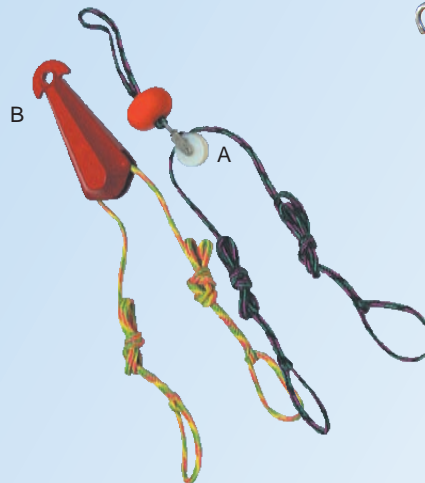

97 8283

Wasserski-Schlepphaken

Aus Messing verchromt
(solange der Vorrat reicht)

56 3540

Wasserski-Dreiecke

Modelle Standard, Torpedo, RM-119

Wasserski-Dreiecke sind üblicherweise erforderlich, wenn Sie Wasserski-, Wake Boards- und Tubes schleppen und mit einem Außenbord-Motor unterwegs sind.

A) Standardausführung mit zwei Schlaufen, großer Kunststoffrolle und Schwimmer

56 3506

B) Modell Torpedo, mit zwei Schlaufen und Kunststoff-Rollenkasten

56 3508

C) Modell RM-119, mit hochfester Leine, großem Schwimmer und kräftiger Rolle. Im Wettkampfbetrieb absolut erforderlich.

96 0250

Rückspiegel

Vorgeschrieben bei Wasserskilauf. Montage an Deck, Rahmen oder Windschutzscheibe. Aus ABS-Kunststoff, Sichtwinkel 180°, 200 x 95mm.

56 3543

Wasserskibindungen

Easy Rider Combo Set RM-400

mit mehrseitig verstellb. Klettverschluss
RM-400 für Erwachsene
Größe 38-45

96 0004

Speedlock RM-300

Set für Erwachsene, dreiteilig, mit
Klauenverstellung
Modell RM-300
Größe 35-46

96 0007

Ersatzfinnen für Wasserski